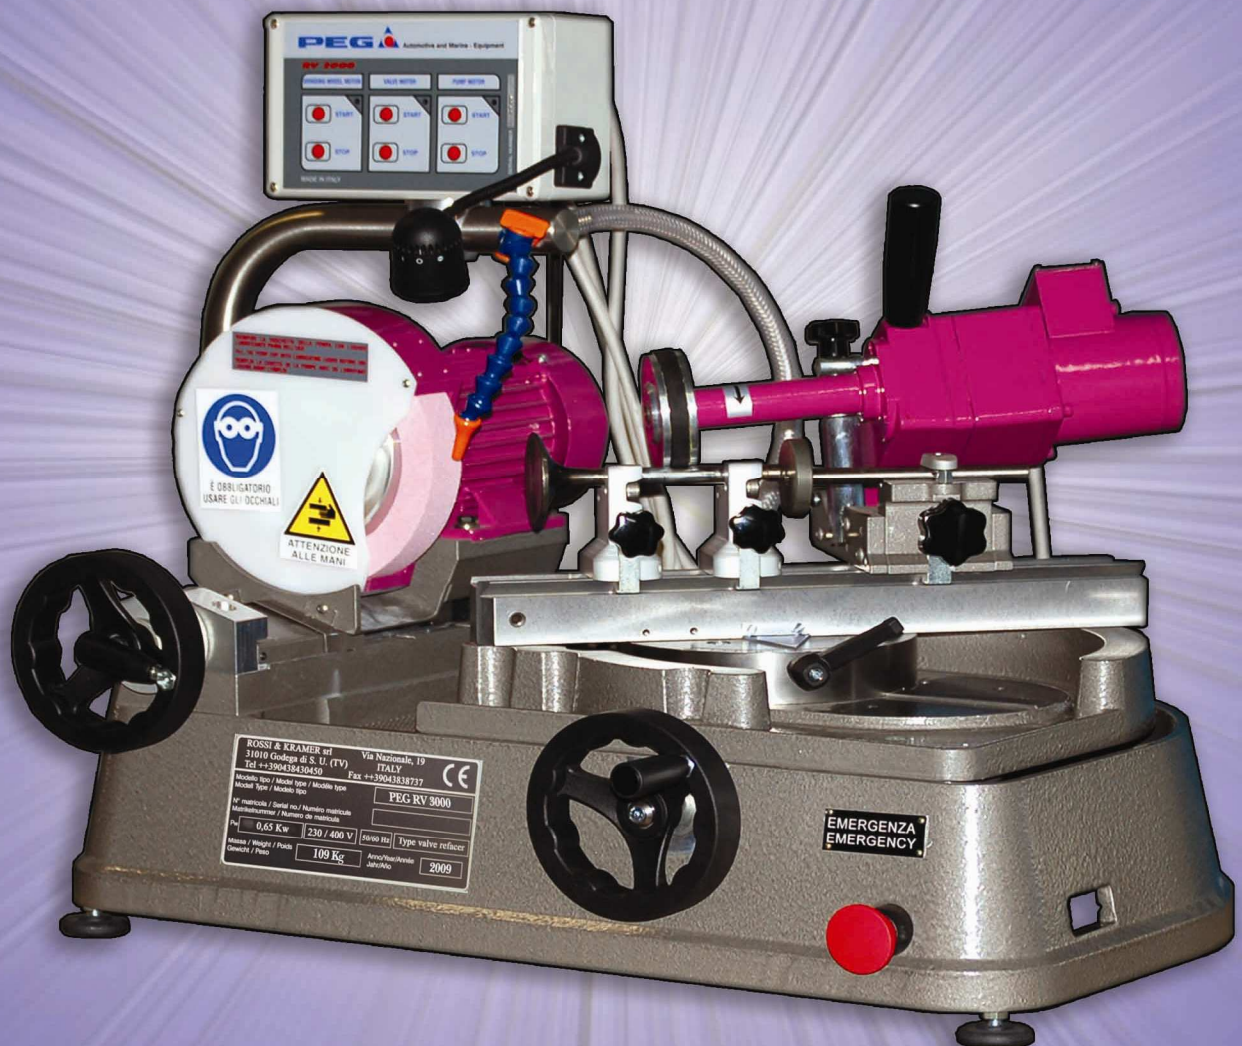

RV 3000

RETTIFICATRICE PER VALVOLE
VALVE REFAKER

PEG
COSTRUZIONE
RETTIFICATRICI
PER MOTORI

*CONCENTRICITÀ GARANTITA!!!
GUARANTEED CONCENTRICITY!!!*